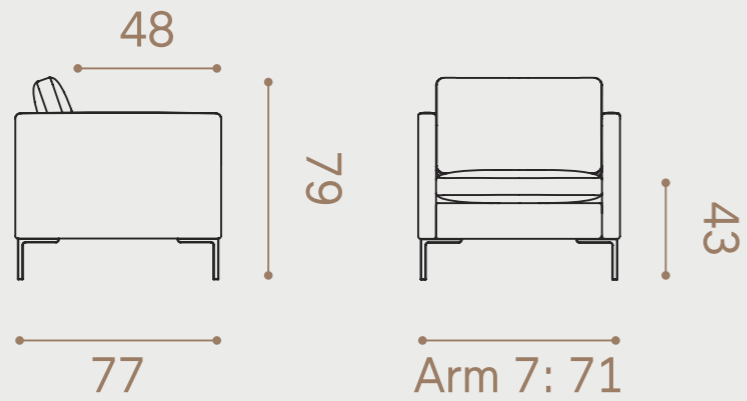

Arena

Arena

1 seater • Small

Armrests

1 seater • Large

Ottomans

2 seater

3 seater

Arena

With chaise lounge

Arm 7: 206 / 222 / 232 / 262 / 287 / 300
Arm 14: 213 / 229 / 239 / 269 / 294 / 307
Arm 24: 223 / 239 / 249 / 279 / 304 / 317

Arm 7: 206 / 222 / 232 / 262 / 287 / 300
Arm 14: 213 / 229 / 239 / 269 / 294 / 307
Arm 24: 223 / 239 / 249 / 279 / 304 / 317

Corner

Arm 7: 190 / 206 / 222 / 232 / 262 / 287 / 300
Arm 14: 297 / 213 / 229 / 239 / 269 / 294 / 307
Arm 24: 207 / 223 / 239 / 249 / 279 / 304 / 317

Arm 7: 190 / 206 / 222 / 232 / 262 / 287 / 300
Arm 14: 297 / 213 / 229 / 239 / 269 / 294 / 307
Arm 24: 207 / 223 / 239 / 249 / 279 / 304 / 317