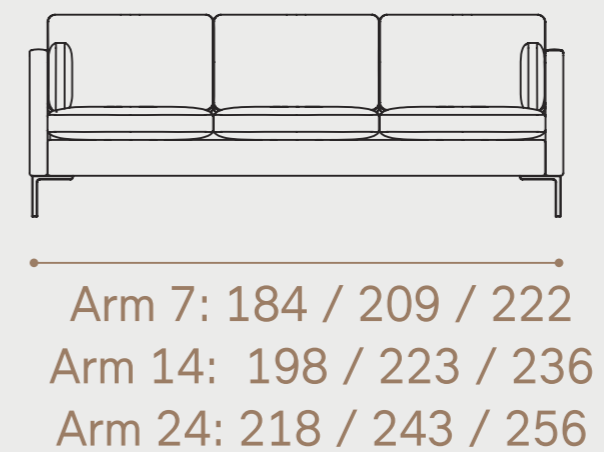

Arena

Arena

1 seater • Small

Armrests

1 seater • Large

Ottomans

2 seater

3 seater

Arena

With chaise lounge

Arm 7: 206 / 222 / 232 / 262 / 287 / 300
Arm 14: 213 / 229 / 239 / 269 / 294 / 307
Arm 24: 223 / 239 / 249 / 279 / 304 / 317

Arm 7: 206 / 222 / 232 / 262 / 287 / 300
Arm 14: 213 / 229 / 239 / 269 / 294 / 307
Arm 24: 223 / 239 / 249 / 279 / 304 / 317

Corner

Arm 7: 190 / 206 / 222 / 232 / 262 / 287 / 300
Arm 14: 297 / 213 / 229 / 239 / 269 / 294 / 307
Arm 24: 207 / 223 / 239 / 249 / 279 / 304 / 317

Arm 7: 190 / 206 / 222 / 232 / 262 / 287 / 300
Arm 14: 297 / 213 / 229 / 239 / 269 / 294 / 307
Arm 24: 207 / 223 / 239 / 249 / 279 / 304 / 317