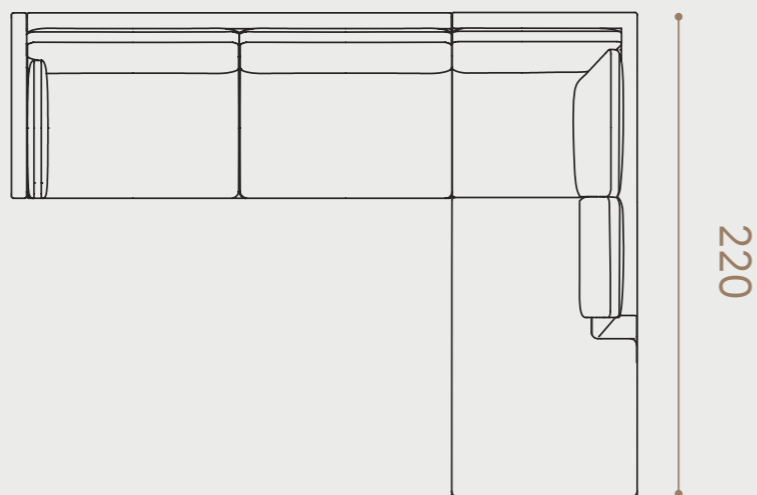

Arena

Arena

1 seater • Small

Armrests

1 seater • Large

Ottomans

2 seater

3 seater

Arena

With chaise lounge

Arm 7: 206 / 222 / 232 / 262 / 287 / 300
Arm 14: 213 / 229 / 239 / 269 / 294 / 307
Arm 24: 223 / 239 / 249 / 279 / 304 / 317

Arm 7: 206 / 222 / 232 / 262 / 287 / 300
Arm 14: 213 / 229 / 239 / 269 / 294 / 307
Arm 24: 223 / 239 / 249 / 279 / 304 / 317