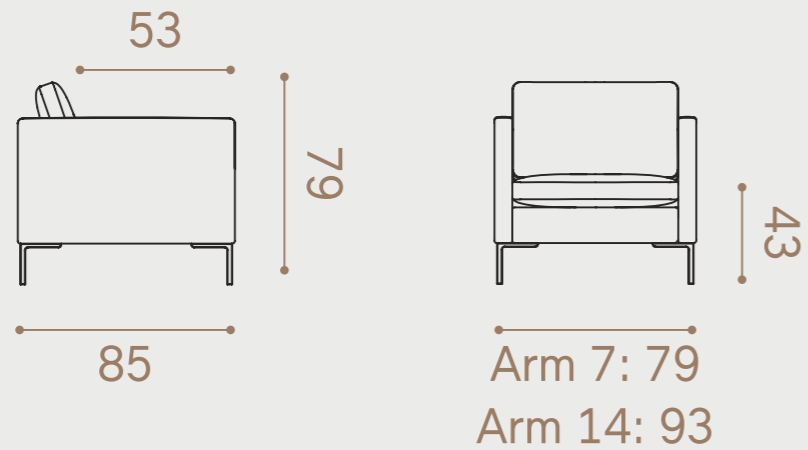

Arena

Arena

1 seater • Small

Armrests

1 seater • Large

Ottomans

2 seater

3 seater

Arena

With chaise lounge

Arm 7: 206 / 222 / 232 / 262 / 287 / 300
Arm 14: 213 / 229 / 239 / 269 / 294 / 307
Arm 24: 223 / 239 / 249 / 279 / 304 / 317

Arm 7: 206 / 222 / 232 / 262 / 287 / 300
Arm 14: 213 / 229 / 239 / 269 / 294 / 307
Arm 24: 223 / 239 / 249 / 279 / 304 / 317