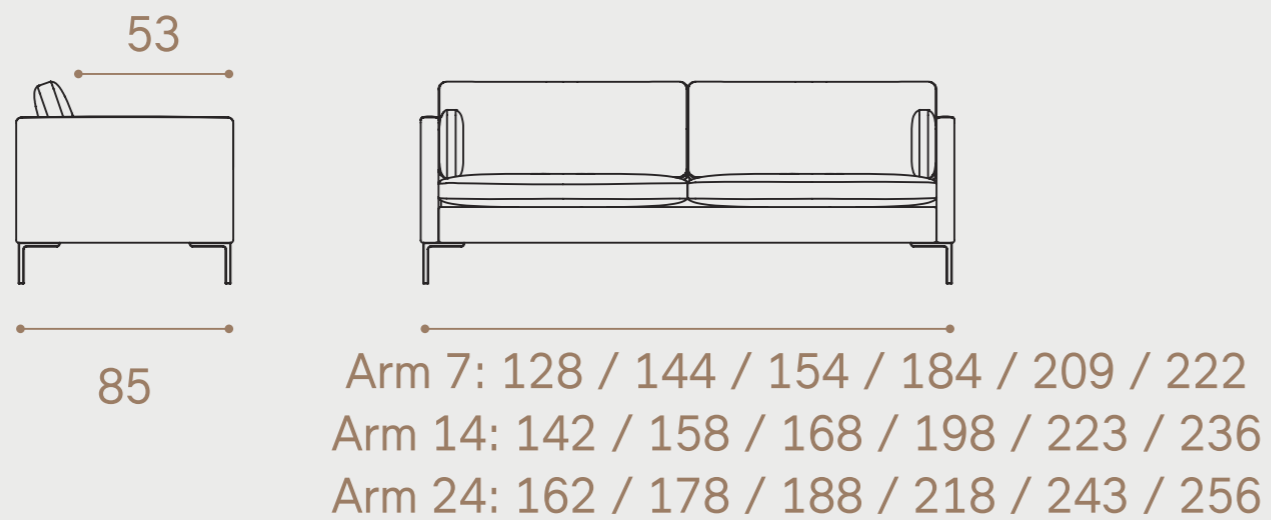

Arena

Arena

1 seater • Small

Armrests

1 seater • Large

Ottomans

2 seater

3 seater

Arena

With chaise lounge

Arm 7: 206 / 222 / 232 / 262 / 287 / 300
Arm 14: 213 / 229 / 239 / 269 / 294 / 307
Arm 24: 223 / 239 / 249 / 279 / 304 / 317

Arm 7: 206 / 222 / 232 / 262 / 287 / 300
Arm 14: 213 / 229 / 239 / 269 / 294 / 307
Arm 24: 223 / 239 / 249 / 279 / 304 / 317

Corner

Arm 7: 190 / 206 / 222 / 232 / 262 / 287 / 300
Arm 14: 297 / 213 / 229 / 239 / 269 / 294 / 307
Arm 24: 207 / 223 / 239 / 249 / 279 / 304 / 317

Arm 7: 190 / 206 / 222 / 232 / 262 / 287 / 300
Arm 14: 297 / 213 / 229 / 239 / 269 / 294 / 307
Arm 24: 207 / 223 / 239 / 249 / 279 / 304 / 317