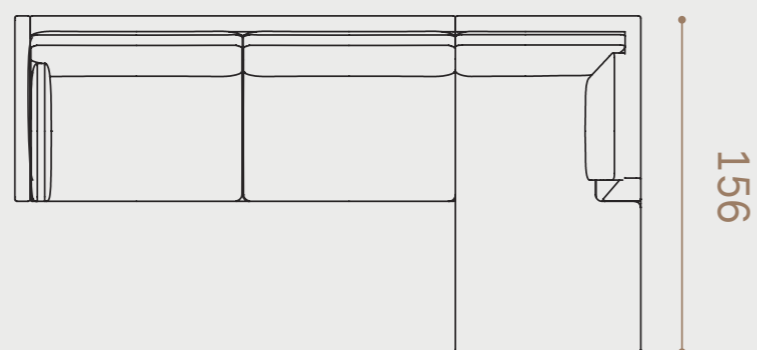

Arena

Arena

1 seater • Small

Armrests

1 seater • Large

Ottomans

2 seater

3 seater

Arena

With chaise lounge

Arm 7: 206 / 222 / 232 / 262 / 287 / 300
Arm 14: 213 / 229 / 239 / 269 / 294 / 307
Arm 24: 223 / 239 / 249 / 279 / 304 / 317

Arm 7: 206 / 222 / 232 / 262 / 287 / 300
Arm 14: 213 / 229 / 239 / 269 / 294 / 307
Arm 24: 223 / 239 / 249 / 279 / 304 / 317