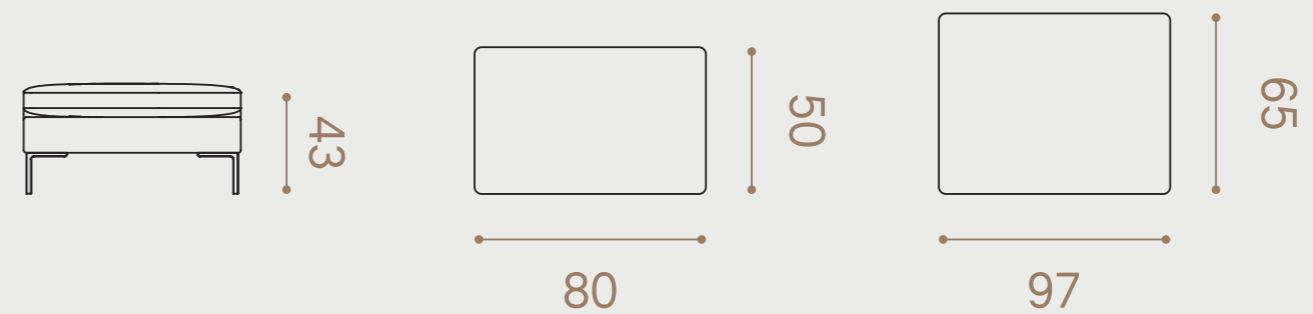

Arena

Arena

1 seater • Small

Armrests

1 seater • Large

Ottomans

2 seater

3 seater

Arena

With chaise lounge

Arm 7: 206 / 222 / 232 / 262 / 287 / 300
Arm 14: 213 / 229 / 239 / 269 / 294 / 307
Arm 24: 223 / 239 / 249 / 279 / 304 / 317

Arm 7: 206 / 222 / 232 / 262 / 287 / 300
Arm 14: 213 / 229 / 239 / 269 / 294 / 307
Arm 24: 223 / 239 / 249 / 279 / 304 / 317