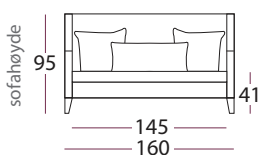

Ben

Standard ben

Kveld ben
heltre eik
21,5 cm

Hvitoljet / oljet
Wenge / grå

Kveld ben
heltre eik
12 cm

Hvitoljet / oljet
Wenge / grå

Alternative ben

(vær oppmerksom på sittehøyden)

Lyng ben
krom
17 cm

Svev ben
heltre eik
19,5 cm

Hvitoljet / oljet
Wenge / grå

Armbeskyttere

Kan bestilles separat, h28 x d36
forpakning 2 stk.

8055

8054

8053