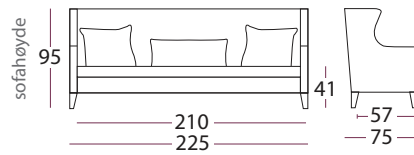

Ben

Standard ben

Kveld ben
heltre eik
21,5 cm

Hvitoljet / oljet
Wenge / grå

Kveld ben
heltre eik
12 cm

Hvitoljet / oljet
Wenge / grå

Alternative ben

(vær oppmerksom på sittehøyden)

Lyng ben
krom
17 cm

Svev ben
heltre eik
19,5 cm

Hvitoljet / oljet
Wenge / grå

Armbeskyttere

Kan bestilles separat, h28 x d36
forpakning 2 stk.

8055

8054

8053