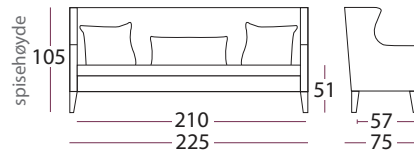

Ben

Standard ben

Kveld ben
heltre eik
21,5 cm

Hvitoljet / oljet
Wenge / grå

Kveld ben
heltre eik
12 cm

Hvitoljet / oljet
Wenge / grå

Alternative ben

(vær oppmerksom på sittehøyden)

Lyng ben
krom
17 cm

Svev ben
heltre eik
19,5 cm

Hvitoljet / oljet
Wenge / grå

Armbeskyttere

Kan bestilles separat, h28 x d36
forpakning 2 stk.

8055

8054

8053