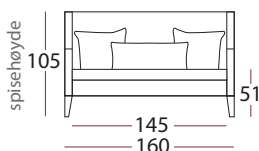

Ben

Standard ben

Kveld ben
heltre eik
21,5 cm

Hvitoljet / oljet
Wenge / grå

Kveld ben
heltre eik
12 cm

Hvitoljet / oljet
Wenge / grå

Alternative ben

(vær oppmerksom på sittehøyden)

Lyng ben
krom
17 cm

Svev ben
heltre eik
19,5 cm

Hvitoljet / oljet
Wenge / grå

Armbeskyttere

Kan bestilles separat, h28 x d36
forpakning 2 stk.

8055

8054

8053