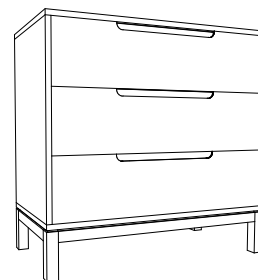

DU9
Höjd: 17 cm
Bredd: 90 cm
Ek, Ask
Vitlack