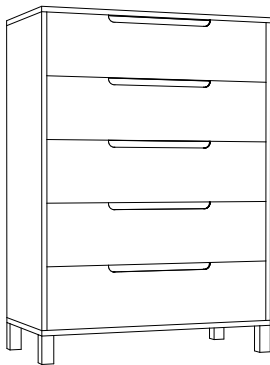

Dalsjö tillverkas i massiv ek, ask samt vitmålad MDF. Möjlighet till andra träslag och ytbehandlingar finns, vi kan även måla i valfri NCS-kulör.

Dalsjö har rymliga lådor med fullutdrag och självstängning. Lådorna glider mjukt och fint vilket ger en härlig känsla.

Dalsjö utstrålar ren och enkel design i nordisk stil.

**D95**

Höjd: 126 cm  
Bredd: 90 cm  
Djup: 45 cm  
Ek, Ask  
Vitlack

**D94**

Höjd: 104 cm  
Bredd: 90 cm  
Djup: 45 cm  
Ek, Ask  
Vitlack

**D93**

Höjd: 81 cm  
Bredd: 90 cm  
Djup: 45 cm  
Ek, Ask  
Vitlack

**D55**

Höjd: 126 cm  
Bredd: 50 cm  
Djup: 45 cm  
Ek, Ask  
Vitlack

**D54**

Höjd: 104 cm  
Bredd: 50 cm  
Djup: 45 cm  
Ek, Ask  
Vitlack

**D53**

Höjd: 81 cm  
Bredd: 50 cm  
Djup: 45 cm  
Ek, Ask  
Vitlack