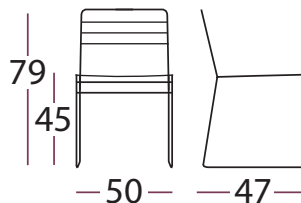

KYST PUTESETT P7059

Velg mellom flere førsteklasses tekstiler og i skinn.

7059