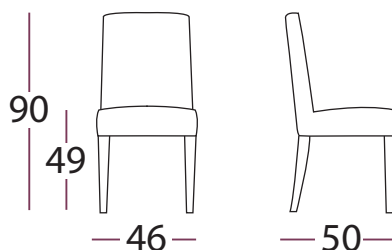

info

Montert

* Se eget produktark for behandling.

7054