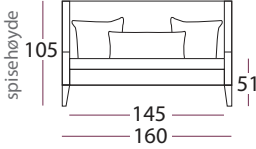

KVELD SPISESOFA / SOFA lav arm

design : elin louse sveen

Ben i to høyder

8256 / 8255 / 8253 / 8254

MATERIALER

ramme & fjærer

Heltre og finér med No-sag fjærer.

puter

standard seteputer: Kaldskum med dacron svøp

Tilvalg seteputer: dun seteputer kanalsydd dun med kjerne av kaldskum.

3 stk ryggputer medfølger 160, 201 og 225 cm

1 stk ryggpute medfølger 130 cm

Ekstra ryggputer: kan bestilles

stoff

Velg mellom flere førsteklasses tekstiler.

Ben

Standard ben

Kveld ben
heltre eik
21,5 cm

Kveld ben
heltre eik
12 cm

Hvitoljet / oljet
Wenge / grå

Hvitoljet / oljet
Wenge / grå

8256

8253

8255

8254