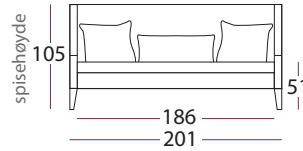

KVELD SPISESOFA / SOFA lav arm

design : elin louse sveen

Ben i to høyder

8256 / 8255 / 8253 / 8254

MATERIALER

ramme & fjærer

Heltre og finér med No-sag fjærer.

puter

standard seteputer: Kaldskum med dacron svøp

Tilvalg seteputer: dun seteputer kanalsydd dun med kjerne av kaldskum.

3 stk ryggputer medfølger 160, 201 og 225 cm

1 stk ryggpute medfølger 130 cm

Ekstra ryggputer: kan bestilles

stoff

Velg mellom flere førsteklasses tekstiler.

Ben

Standard ben

Kveld ben
heltre eik
21,5 cm

Kveld ben
heltre eik
12 cm

Hvitoljet / oljet
Wenge / grå

Hvitoljet / oljet
Wenge / grå

8256

8253

8255

8254