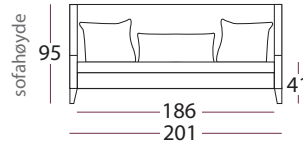

KVELD SPISESOFA / SOFA lav arm

design : elin louse sveen

Ben i to høyder

8256 / 8255 / 8253 / 8254

MATERIALER

ramme & fjærer

Heltre og finér med No-sag fjærer.

puter

standard seteputer: Kaldskum med dacron svøp

Tilvalg seteputer: dun seteputer kanalsydd dun med kjerne av kaldskum.

3 stk ryggputer medfølger 160, 201 og 225 cm

1 stk ryggpute medfølger 130 cm

Ekstra ryggputer: kan bestilles

stoff

Velg mellom flere førsteklasses tekstiler.

Ben

Standard ben

Kveld ben
heltre eik
21,5 cm

Kveld ben
heltre eik
12 cm

Hvitoljet / oljet
Wenge / grå

Hvitoljet / oljet
Wenge / grå

8256

8253

8255

8254