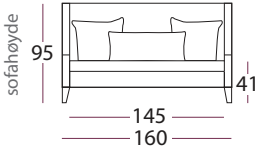

KVELD SPISESOFA / SOFA lav arm

design : elin louse sveen

Ben i to høyder

8256 / 8255 / 8253 / 8254

MATERIALER

ramme & fjærer

Heltre og finér med No-sag fjærer.

puter

standard seteputer: Kaldskum med dacron svøp

Tilvalg seteputer: dun seteputer kanalsydd dun med kjerne av kaldskum.

3 stk ryggputer medfølger 160, 201 og 225 cm

1 stk ryggpute medfølger 130 cm

Ekstra ryggputer: kan bestilles

stoff

Velg mellom flere førsteklasses tekstiler.

Ben

Standard ben

Kveld ben
heltre eik
21,5 cm

Kveld ben
heltre eik
12 cm

Hvitoljet / oljet
Wenge / grå

Hvitoljet / oljet
Wenge / grå

8256

8253

8255

8254