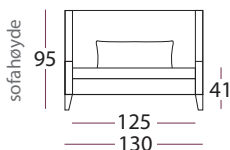

Ben

Standard ben

Kveld ben
heltre eik
21,5 cm

Kveld ben
heltre eik
12 cm

Hvitoljet / oljet
Wenge / grå

Hvitoljet / oljet
Wenge / grå

8256