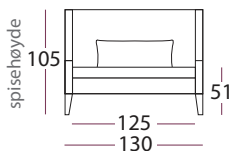

Ben

Standard ben

Kveld ben
heltre eik
21,5 cm

Kveld ben
heltre eik
12 cm

Hvitoljet / oljet
Wenge / grå

Hvitoljet / oljet
Wenge / grå

8256