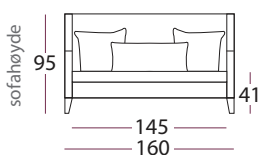

Armbeskyttere

Kan bestilles separat, h28 x d36
forpakning 2 stk.

8055