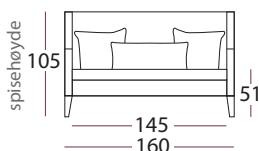

Armbeskyttere

Kan bestilles separat, h28 x d36
forpakning 2 stk.

8055