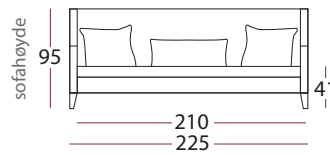

KVELD SPISESOFA / SOFA

design : elin louise sveen

Ben i to høyder

8055 / 8053 / 8054

MATERIALER

ramme & fjærer

Heltre og finér med No-sag fjærer.

puter

standard seteputer: Kaldskum med dacron svøp

Tilvalg seteputer: dun seteputer kanalsydd dun med kjerne av kaldskum.

3 stk ryggputer medfølger

Ekstra ryggputer: kan bestilles

tekstil & skinn

Velg mellom flere førsteklasses tekstiler og skinn.

ben

Standard ben

Kveld ben
heltre eik
21,5 cm

Hvitoljet / oljet
Wenge / grå

Kveld ben
heltre eik
12 cm

Hvitoljet / oljet
Wenge / grå

Armbeskyttere

Kan bestilles separat, h28 x d36
forpakning 2 stk.

8055

8054

8053