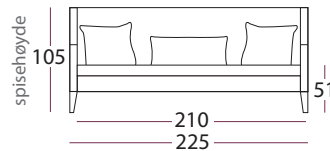

KVELD SPISESOFA / SOFA

design : elin louise sveen

Ben i to høyder

8055 / 8053 / 8054

MATERIALER

ramme & fjærer

Heltre og finér med No-sag fjærer.

puter

standard seteputer: Kaldskum med dacron svøp

Tilvalg seteputer: dun seteputer kanalsydd dun med kjerne av kaldskum.

3 stk ryggputer medfølger

Ekstra ryggputer: kan bestilles

tekstil & skinn

Velg mellom flere førsteklasses tekstiler og skinn.

ben

Standard ben

Kveld ben
heltre eik
21,5 cm

Hvitoljet / oljet
Wenge / grå

Kveld ben
heltre eik
12 cm

Hvitoljet / oljet
Wenge / grå

Armbeskyttere

Kan bestilles separat, h28 x d36
forpakning 2 stk.

8055

8054

8053