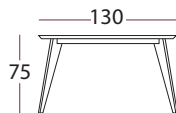

EIK kjerneved (inneholder lite kvist)

Klar for tilleggsplate på begge sider

VIKEN 180
Wild Oak
5033
kjerneved
5034

5131 Wild Oak
5132 eik kjerneved

VIKEN 220
Wild Oak
5031
eik kjerneved
5032

5131 Wild Oak
5132 eik kjerneved

Klar for tilleggsplate i midten à 50 cm

VIKEN Ø 130
Wild Oak
5050
eik kjerneved
5051

5150 Wild Oak
5151 eik kjerneved

VIKEN Ø 95
Wild Oak
5060
eik kjerneved
6061