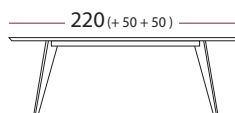

EIK kjerneved (inneholder lite kvist)

Klar for tilleggsplate på begge sider

VIKEN 180
Wild Oak
5033
kjerneved
5034

5131 Wild Oak
5132 eik kjerneved

VIKEN 220
Wild Oak
5031
eik kjerneved
5032

5131 Wild Oak
5132 eik kjerneved

Klar for tilleggsplate i midten à 50 cm

VIKEN Ø 130
Wild Oak
5050
eik kjerneved
5051

5150 Wild Oak
5151 eik kjerneved

VIKEN Ø 95
Wild Oak
5060
eik kjerneved
6061