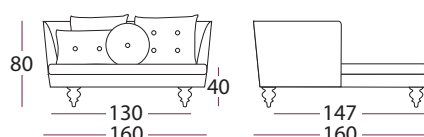

VIOLA SOFA

design : elin louise sveen

MATERIALER

ramme & fjærer

Heltre og finér med No-sag fjærer.

puter

standard seteputer: Kaldskum med dacron svøp

valgfrie ryggputer: Velg mellom alternativ 1 eller 2
(Se tegning for antall puter pr. modul)

stoff

Velg mellom flere førsteklasses tekstiler.

Ben

Valgfrie ben:

Viola dreide ben

(2 høyder)

heltre eik

18 cm

25 cm spisehøyde

Hvitoljet / oljet

Wenge / grå

Alternative ben:

XL Kveld ben (2 høyder)

heltre eik

18 cm

26 cm

Hvitoljet / oljet

Wenge / grå

8022

8026

8023

8027

8025

ALT. 1
8020-A1

Ryggputer med knapp,
valgfritt stoff og farge på knapp.

ALT. 2
8020-A2

60 x 60 puter av
dun med kjerne av kaldskum.