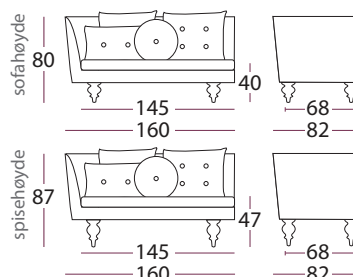

25 cm spisehøyde

Hvitoljet / oljet

Wenge / grå

Alternative ben:

XL Kveld ben (2 høyder)

heltre eik

18 cm

26 cm

Hvitoljet / oljet

Wenge / grå

8022

8026

8023

8027

8025

ALT. 1
8020-A1