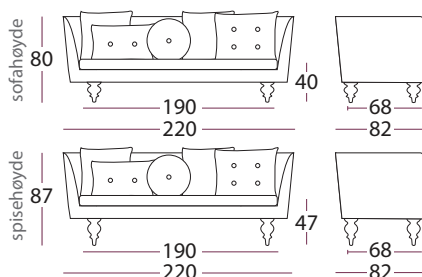

VIOLA SOFA

design : elin louise sveen

MATERIALER

ramme & fjærer

Heltre og finér med No-sag fjærer.

puter

standard seteputer: Kaldskum med dacron svøp

valgfrie ryggputer: Velg mellom alternativ 1 eller 2
(Se tegning for antall puter pr. modul)

stoff

Velg mellom flere førsteklasses tekstiler.

Ben

Valgfrie ben:

Viola dreide ben

(2 høyder)

heltre eik

18 cm

25 cm spisehøyde

Hvitoljet / oljet

Wenge / grå

Alternative ben:

XL Kveld ben (2 høyder)

heltre eik

18 cm

26 cm

Hvitoljet / oljet

Wenge / grå

8022

8026

8023

8027

8025

ALT. 1
8020-A1

Ryggputer med knapp,
valgfritt stoff og farge på knapp.

ALT. 2
8020-A2

60 x 60 puter av
dun med kjerne av kaldskum.