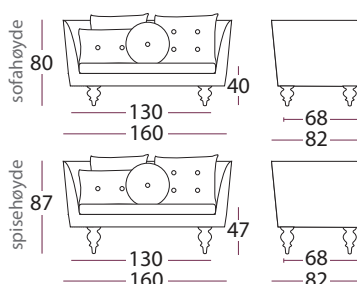

VIOLA SOFA

design : elin louise sveen

MATERIALER

ramme & fjærer

Heltre og finér med No-sag fjærer.

puter

standard seteputer: Kaldskum med dacron svøp

valgfrie ryggputer: Velg mellom alternativ 1 eller 2
(Se tegning for antall puter pr. modul)

stoff

Velg mellom flere førsteklasses tekstiler.

Ben

Valgfrie ben:

Viola dreide ben

(2 høyder)

heltre eik

18 cm

25 cm spisehøyde

Hvitoljet / oljet

Wenge / grå

Alternative ben:

XL Kveld ben (2 høyder)

heltre eik

18 cm

26 cm

Hvitoljet / oljet

Wenge / grå

8022

8026

8023

8027

8025

ALT. 1
8020-A1

Ryggputer med knapp,
valgfritt stoff og farge på knapp.

ALT. 2
8020-A2

60 x 60 puter av
dun med kjerne av kaldskum.