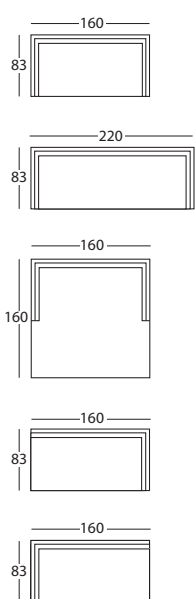

VIOLA SOFA

design : elin louise sveen

MATERIALER

ramme & fjærer

Heltre og finér med No-sag fjærer.

puter

standard seteputer: Kaldskum med dacron svøp

valgfrie ryggputer: Velg mellom alternativ 1 eller 2
(Se tegning for antall puter pr. modul)

25 cm spisehøyde

Hvitoljet / oljet

Wenge / grå

Alternative ben:

XL Kveld ben (2 høyder)

heltre eik

18 cm

26 cm

Hvitoljet / oljet

Wenge / grå

8022

8026

8023

8027

8025

ALT. 1
8020-A1

Ryggputer med knapp,
valgfritt stoff og farge på knapp.

ALT. 2
8020-A2

60 x 60 puter av
dun med kjerne av kaldskum.

VIOLA SOFA

design : elin louise sveen

GRUNNMODULER

FORSLAG TIL LØSNINGER