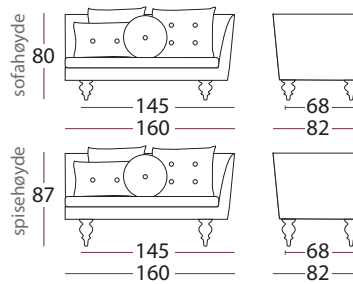

25 cm spisehøyde

Hvitoljet / oljet

Wenge / grå

Alternative ben:

XL Kveld ben (2 høyder)

heltre eik

18 cm

26 cm

Hvitoljet / oljet

Wenge / grå

8022

8026

8023

8027

8025

ALT. 1
8020-A1