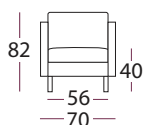

### Ben

Svev sofa er har predrillede hull for 2 alternative benplasseringer, enten i hjørnet eller 35 cm fra hjørnet.

#### Tilvalg ben:

Kveld ben

heltre eik

19,5 cm

Hvitoljet / oljet

Wenge / grå

Lyng ben

Chrome

17 cm

8012

8011

8013

8015

8014