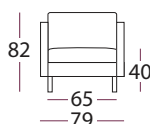

### Ben

Svev sofa er har predrillede hull for 2 alternative benplasseringer, enten i hjørnet eller 35 cm fra hjørnet.

17 cm

8012

8011

8013

8015

8014