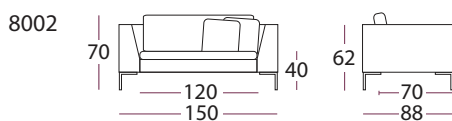

#### Standard ben:

Lyng ben chrome eller sort 17 cm

#### Tilvalg ben:

Kveld ben  
heltre eik  
19,5 cm

Kveld ben  
heltre eik  
12 cm

Svev ben  
heltre eik  
19,5 cm

Hvitoljet / oljet  
Wenge / grå

Hvitoljet / oljet  
Wenge / grå

Hvitoljet