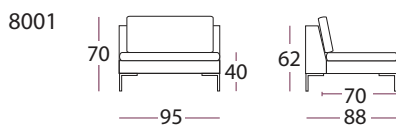

#### Tilvalg ben:

Kveld ben  
heltre eik  
19,5 cm

Kveld ben  
heltre eik  
12 cm

Svev ben  
heltre eik  
19,5 cm

Hvitoljet / oljet  
Wenge / grå

Hvitoljet / oljet  
Wenge / grå

Hvitoljet