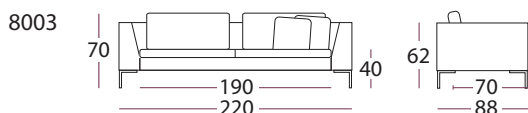

#### Standard ben:

Lyng ben chrome eller sort 17 cm

#### Tilvalg ben:

Kveld ben  
heltre eik  
19,5 cm

Kveld ben  
heltre eik  
12 cm

Svev ben  
heltre eik  
19,5 cm

Hvitoljet / oljet  
Wenge / grå

Hvitoljet / oljet  
Wenge / grå

Hvitoljet