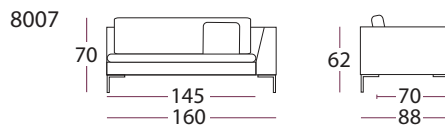

#### Tilvalg ben:

Kveld ben  
heltre eik  
19,5 cm

Kveld ben  
heltre eik  
12 cm

Svev ben  
heltre eik  
19,5 cm

Hvitoljet / oljet  
Wenge / grå

Hvitoljet / oljet  
Wenge / grå

Hvitoljet