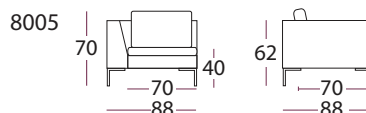

#### Tilvalg ben:

Kveld ben  
heltre eik  
19,5 cm

Kveld ben  
heltre eik  
12 cm

Svev ben  
heltre eik  
19,5 cm

Hvitoljet / oljet  
Wenge / grå

Hvitoljet / oljet  
Wenge / grå

Hvitoljet