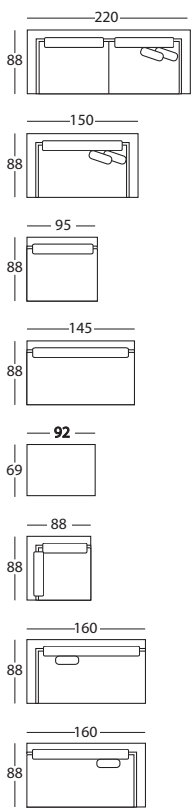

LYNG SOFA

design : elin louise sveen

GRUNNMODULER