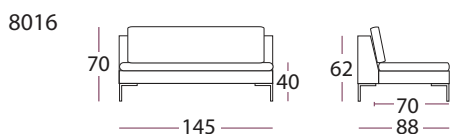

#### Standard ben:

Lyng ben chrome eller sort 17 cm

#### Tilvalg ben:

Kveld ben  
heltre eik  
19,5 cm

Kveld ben  
heltre eik  
12 cm

Svev ben  
heltre eik  
19,5 cm

Hvitoljet / oljet  
Wenge / grå

Hvitoljet / oljet  
Wenge / grå

Hvitoljet