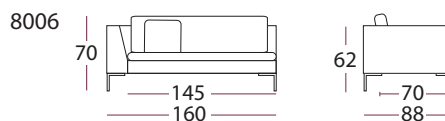

#### Tilvalg ben:

Kveld ben  
heltre eik  
19,5 cm

Kveld ben  
heltre eik  
12 cm

Svev ben  
heltre eik  
19,5 cm

Hvitoljet / oljet  
Wenge / grå

Hvitoljet / oljet  
Wenge / grå

Hvitoljet