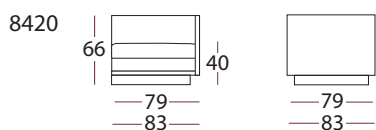

LUN MODULSOFA

design : elin louse sveen

MATERIALER

ramme & fjærer

Heltre og finér med No-sag fjærer.

puter

standard seteputer: Kaldskum med dun

valgfrie ryggputer: Velg mellom alternativ 1 eller 2 åpne eller heldekkende puter av dun med kjerne av kaldskum.

stoff

Velg mellom flere førsteklasses tekstiler.

sokkel

-standard i sofaens tekstil

-eik finer hvitoljet eller wenge