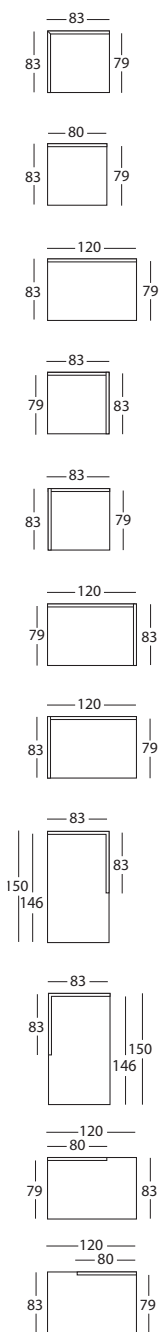

LUN MODULSOFA

design : elin louse sveen

MATERIALER

ramme & fjærer

Heltre og finér med No-sag fjærer.

puter

standard seteputer: Kaldskum med dun

valgfrie ryggputer: Velg mellom alternativ 1 eller 2 åpne eller heldekkende puter av dun med kjerne av kaldskum.

stoff

Velg mellom flere førsteklasses tekstiler.

sokkel

-standard i sofaens tekstil

-eik finer hvitoljet eller wenge

LUN MODULSOFA

design : elin louse sveen

GRUNNMODULER