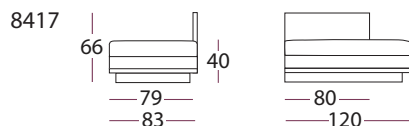

LUN MODULSOFA

design : elin louse sveen

MATERIALER

ramme & fjærer

Heltre og finér med No-sag fjærer.

puter

standard seteputer: Kaldskum med dun

valgfrie ryggputer: Velg mellom alternativ 1 eller 2 åpne eller heldekkende puter av dun med kjerne av kaldskum.

stoff

Velg mellom flere førsteklasses tekstiler.

sokkel

-standard i sofaens tekstil

-eik finer hvitoljet eller wenge