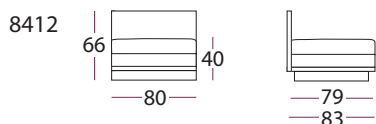

LUN MODULSOFA

design : elin louse sveen

MATERIALER

ramme & fjærer

Heltre og finér med No-sag fjærer.

puter

standard seteputer: Kaldskum med dun

valgfrie ryggputer: Velg mellom alternativ 1 eller 2 åpne eller heldekkende puter av dun med kjerne av kaldskum.

stoff

Velg mellom flere førsteklasses tekstiler.

sokkel

-standard i sofaens tekstil

-eik finer hvitoljet eller wenge