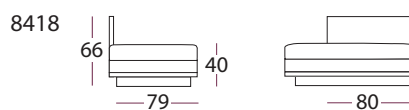

LUN MODULSOFA

design : elin louse sveen

MATERIALER

ramme & fjærer

Heltre og finér med No-sag fjærer.

puter

standard seteputer: Kaldskum med dun

valgfrie ryggputer: Velg mellom alternativ 1 eller 2 åpne eller heldekkende puter av dun med kjerne av kaldskum.

stoff

Velg mellom flere førsteklasses tekstiler.

sokkel

-standard i sofaens tekstil

-eik finer hvitoljet eller wenge