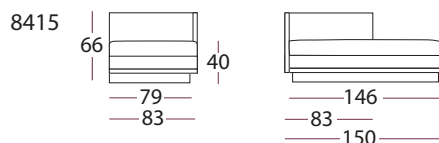

LUN MODULSOFA

design : elin louse sveen

MATERIALER

ramme & fjærer

Heltre og finér med No-sag fjærer.

puter

standard seteputer: Kaldskum med dun

valgfrie ryggputer: Velg mellom alternativ 1 eller 2 åpne eller heldekkende puter av dun med kjerne av kaldskum.

stoff

Velg mellom flere førsteklasses tekstiler.

sokkel

-standard i sofaens tekstil

-eik finer hvitoljet eller wenge