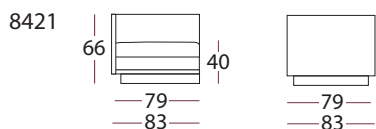

LUN MODULSOFA

design : elin louse sveen

MATERIALER

ramme & fjærer

Heltre og finér med No-sag fjærer.

puter

standard seteputer: Kaldskum med dun

valgfrie ryggputer: Velg mellom alternativ 1 eller 2 åpne eller heldekkende puter av dun med kjerne av kaldskum.

stoff

Velg mellom flere førsteklasses tekstiler.

sokkel

-standard i sofaens tekstil

-eik finer hvitoljet eller wenge