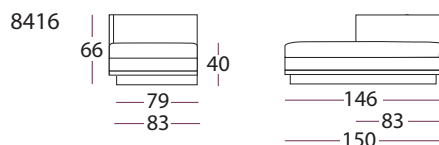

LUN MODULSOFA

design : elin louse sveen

MATERIALER

ramme & fjærer

Heltre og finér med No-sag fjærer.

puter

standard seteputer: Kaldskum med dun

valgfrie ryggputer: Velg mellom alternativ 1 eller 2 åpne eller heldekkende puter av dun med kjerne av kaldskum.

stoff

Velg mellom flere førsteklasses tekstiler.

sokkel

-standard i sofaens tekstil

-eik finer hvitoljet eller wenge