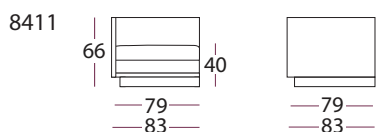

LUN MODULSOFA

design : elin louse sveen

MATERIALER

ramme & fjærer

Heltre og finér med No-sag fjærer.

puter

standard seteputer: Kaldskum med dun

valgfrie ryggputer: Velg mellom alternativ 1 eller 2 åpne eller heldekkende puter av dun med kjerne av kaldskum.

stoff

Velg mellom flere førsteklasses tekstiler.

sokkel

-standard i sofaens tekstil

-eik finer hvitoljet eller wenge