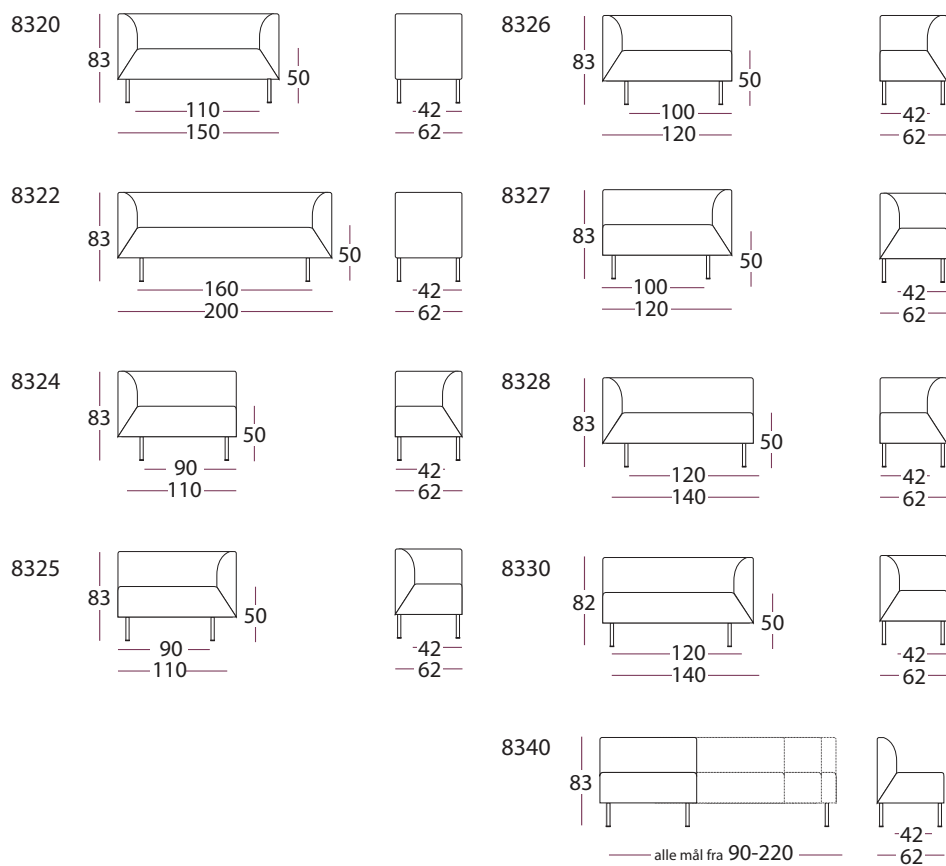

AFTEN MODUL SPISESOFA

design : elin louise sveen

MATERIALER

ramme & fjærer

Heltre og finér med No-sag fjærer.

puter

sete og rygg: Kaldskum

tekstil

Velg mellom flere førsteklasses tekstiler.

ben

- sortlakkerte runde metallben