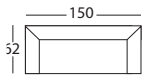

Velg mellom flere førsteklasses tekstiler.

ben

- sortlakkerte runde metallben

AFTEN MODUL SPISESOFA

design : elin louise sveen

GRUNNMODULER

FORSLAG TIL LØSNINGER