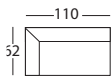

Velg mellom flere førsteklasses tekstiler.

ben

- sortlakkerte runde metallben

AFTEN MODUL SPISESOFA

design : elin louise sveen

GRUNNMODULER

FORSLAG TIL LØSNINGER