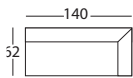

Velg mellom flere førsteklasses tekstiler.

ben

- sortlakkerte runde metallben

AFTEN MODUL SPISESOFA

design : elin louise sveen

GRUNNMODULER

FORSLAG TIL LØSNINGER