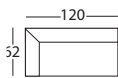

Velg mellom flere førsteklasses tekstiler.

ben

- sortlakkerte runde metallben

AFTEN MODUL SPISESOFA

design : elin louise sveen

GRUNNMODULER

FORSLAG TIL LØSNINGER