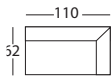

Velg mellom flere førsteklasses tekstiler.

ben

- sortlakkerte runde metallben

AFTEN MODUL SPISESOFA

design : elin louise sveen

GRUNNMODULER

FORSLAG TIL LØSNINGER