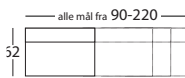

Velg mellom flere førsteklasses tekstiler.

ben

- sortlakkerte runde metallben

AFTEN MODUL SPISESOFA

design : elin louise sveen

GRUNNMODULER

FORSLAG TIL LØSNINGER