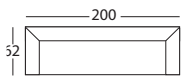

Velg mellom flere førsteklasses tekstiler.

ben

- sortlakkerte runde metallben

AFTEN MODUL SPISESOFA

design : elin louise sveen

GRUNNMODULER

FORSLAG TIL LØSNINGER