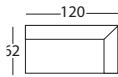

Velg mellom flere førsteklasses tekstiler.

ben

- sortlakkerte runde metallben

AFTEN MODUL SPISESOFA

design : elin louise sveen

GRUNNMODULER

FORSLAG TIL LØSNINGER