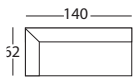

Velg mellom flere førsteklasses tekstiler.

ben

- sortlakkerte runde metallben

AFTEN MODUL SPISESOFA

design : elin louise sveen

GRUNNMODULER

FORSLAG TIL LØSNINGER