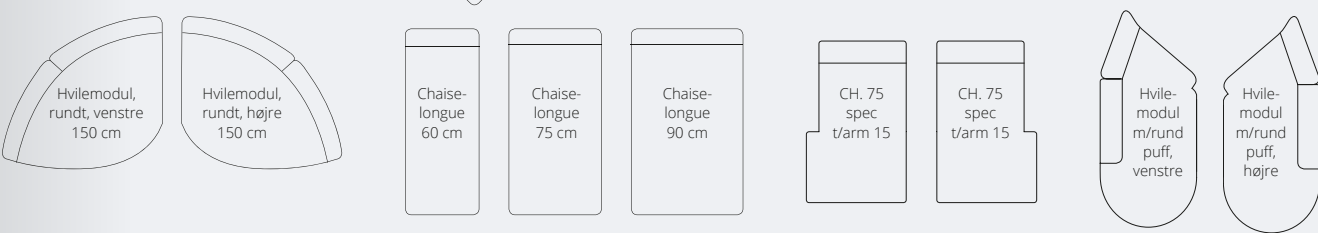

MADE IN DENMARK

DK Arme NL Arm

Arm 2 16 cm Arm 4 16 cm Arm 6 10 cm Arm 15 16 cm Arm 18 14 cm Arm 18 Arm 19 16 cm Arm 21 15 cm Arm 24 22 cm Arm 25 26 cm Arm 26 16 cm Arm 28 29 cm

DK Ben NL Poten

DK Tilbehør NL Accessories

Alu Justerbar alu Krom Firkantet alu Firkantet træben Regulérbar firkantet nakkestøtte 60 cm Regulérbar firkantet nakkestøtte 75 cm Regulérbar firkantet nakkestøtte 90 cm Regulérbar rund nakkestøtte 60 cm Regulérbar rund nakkestøtte 75 cm Regulérbar rund nakkestøtte 90 cm Flytbar arm

Armpølle Dekopude 60x70 cm Armpude Lændepude Pyntepude Banan puff Puff 60x60 cm Puff 60x75 cm Puff 60x90 cm

Stol 60 cm Stol 75 cm Stol 90 cm 2 pers. 120 cm 2,5 pers. 150 cm 3 pers. m/2 puder 180 cm 3 pers. m/3 puder 180 cm

3 pers. maxi 225 cm Vinkelmodul 157 cm 45° hjørne 90 cm 90° hjørne 85x85 cm 90° hjørne (rundt) 96x96x cm 90° maxi hjørne 120x120 cm

Hvilemodul, rundt, venstre 150 cm Hvilemodul, rundt, højre 150 cm Chaise-longue 60 cm Chaise-longue 75 cm Chaise-longue 90 cm CH. 75 spec t/arm 15 CH. 75 spec t/arm 15 Hvilemodul m/rund puff, venstre Hvilemodul m/rund puff, højre