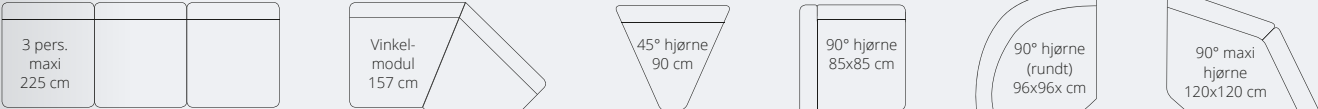

MADE IN DENMARK

DK Arme NL Arm

Arm 2 16 cm Arm 4 16 cm Arm 6 10 cm Arm 15 16 cm Arm 18 14 cm Arm 18 Arm 19 16 cm Arm 21 15 cm Arm 24 22 cm Arm 25 26 cm Arm 26 16 cm Arm 28 29 cm

DK Ben NL Poten

DK Tilbehør NL Accessories

Alu Justerbar alu Krom Firkantet alu Firkantet træben Regulérbar firkantet nakkestøtte 60 cm Regulérbar firkantet nakkestøtte 75 cm Regulérbar firkantet nakkestøtte 90 cm Regulérbar rund nakkestøtte 60 cm Regulérbar rund nakkestøtte 75 cm Regulérbar rund nakkestøtte 90 cm Flytbar arm

3 pers. maxi 225 cm Vinkelmodul 157 cm 45° hjørne 90 cm 90° hjørne 85x85 cm 90° hjørne (rundt) 96x96x cm 90° maxi hjørne 120x120 cm

Hvilemodul, rundt, venstre 150 cm Hvilemodul, rundt, højre 150 cm Chaise-longue 60 cm Chaise-longue 75 cm Chaise-longue 90 cm CH. 75 spec t/arm 15 CH. 75 spec t/arm 15 Hvilemodul m/rund puff, venstre Hvilemodul m/rund puff, højre